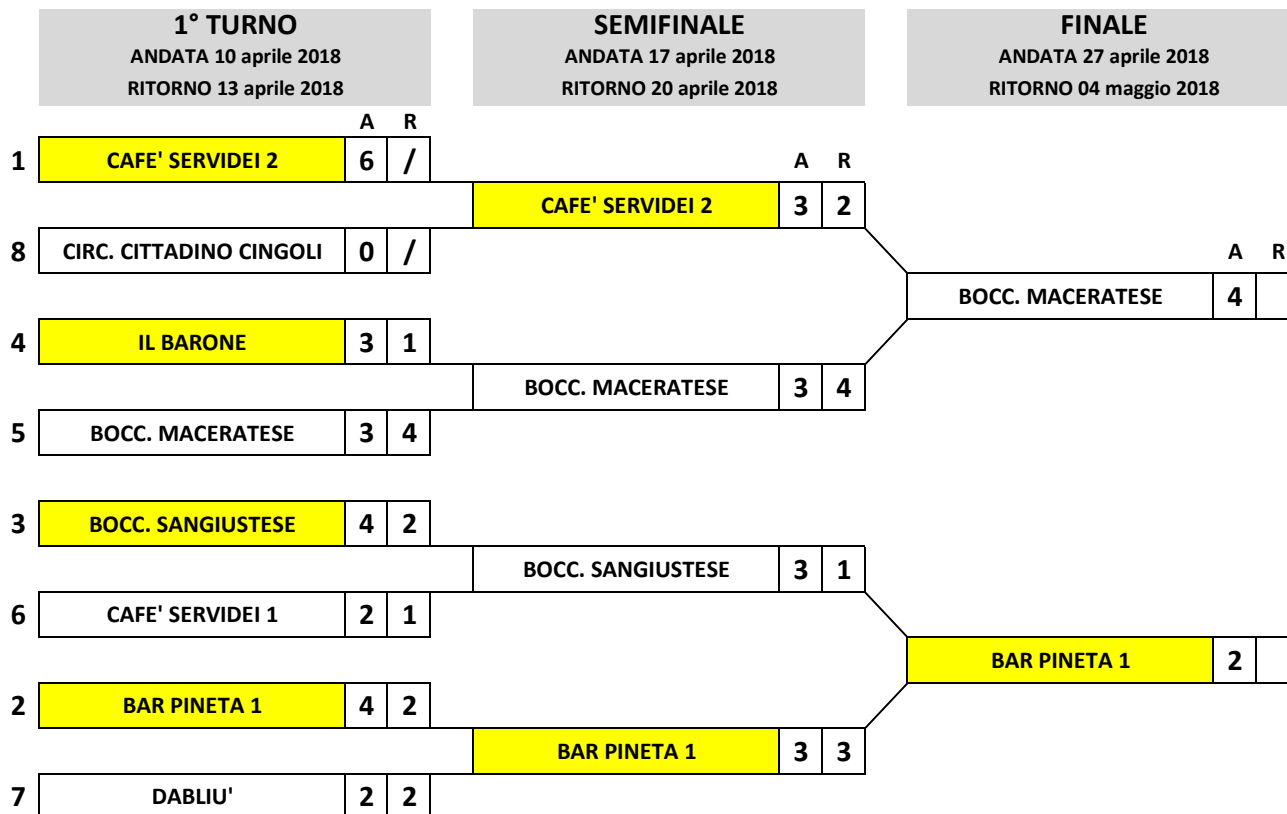

**COMITATO PROVINCIALE di MACERATA**

**PLAY-OFF Serie A**

**Stagione Sportiva 2017/2018**

**Squadra vincitrice del Campionato Provinciale di Serie A**

**Promozione al Campionato Regionale di Serie A1**

I play-off si svolgeranno con incontri di andata e ritorno senza spareggio, presso la sede di gioco delle rispettive squadre; la sede della partita di andata sarà quella della squadra meglio classificata al termine della "stagione regolare"; le partite si giocheranno con due turni settimanali (venerdì e martedì, salvo diversa disposizione del Comitato Provinciale); verranno giocate sempre sei partite (due coppie e quattro singoli, con le medesime modalità previste per la stagione regolare); la vittoria dell'incontro, svolto con andata e ritorno, con conseguente passaggio al turno successivo sarà determinata dal maggior numero di partite vinte ed in caso di parità sarà considerata vincitrice dello stesso la squadra meglio classificata al termine della "stagione regolare".

**La squadra di casa dovrà inviare foto del referto a mezzo whatsapp al n. 338.8471150. Grazie**

**PARTITA DI ANDATA IN CASA**