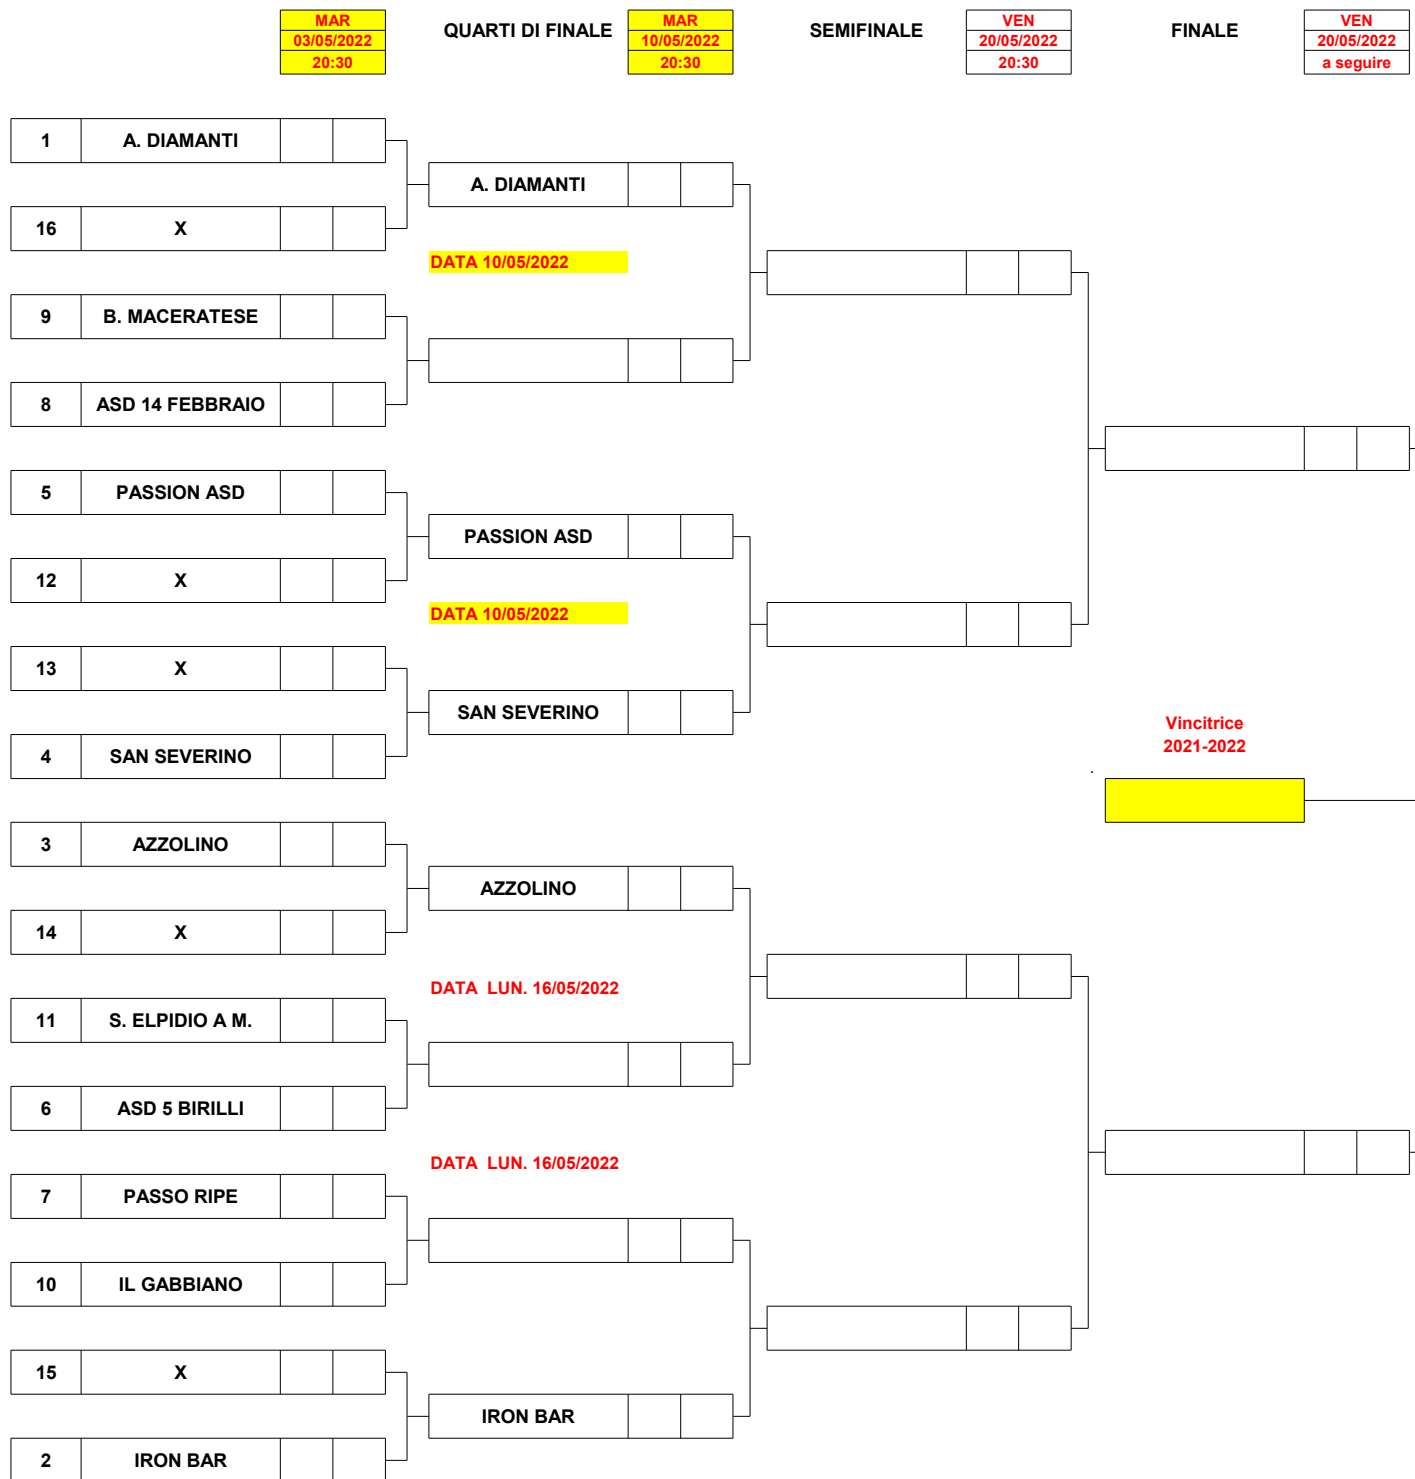

# Coppa Marche - Serie A1 – Anno 2021-2022

Sede unica di gioco: CSB 14 FEBBRAIO

Come da analogia fatto negli anni precedenti si considera le posizioni delle squadre al termine del girone di andata.

I QUARTI DI FINALE SI DISPUTANO IN DUE DATE.

La **formula di gioco** prevede 5 partite suddivise in 2 turni

1° turno: 2 coppie ---- 2° turno: 2 singoli e 1 coppia

Singoli ai punti 100 e coppie ai punti 80