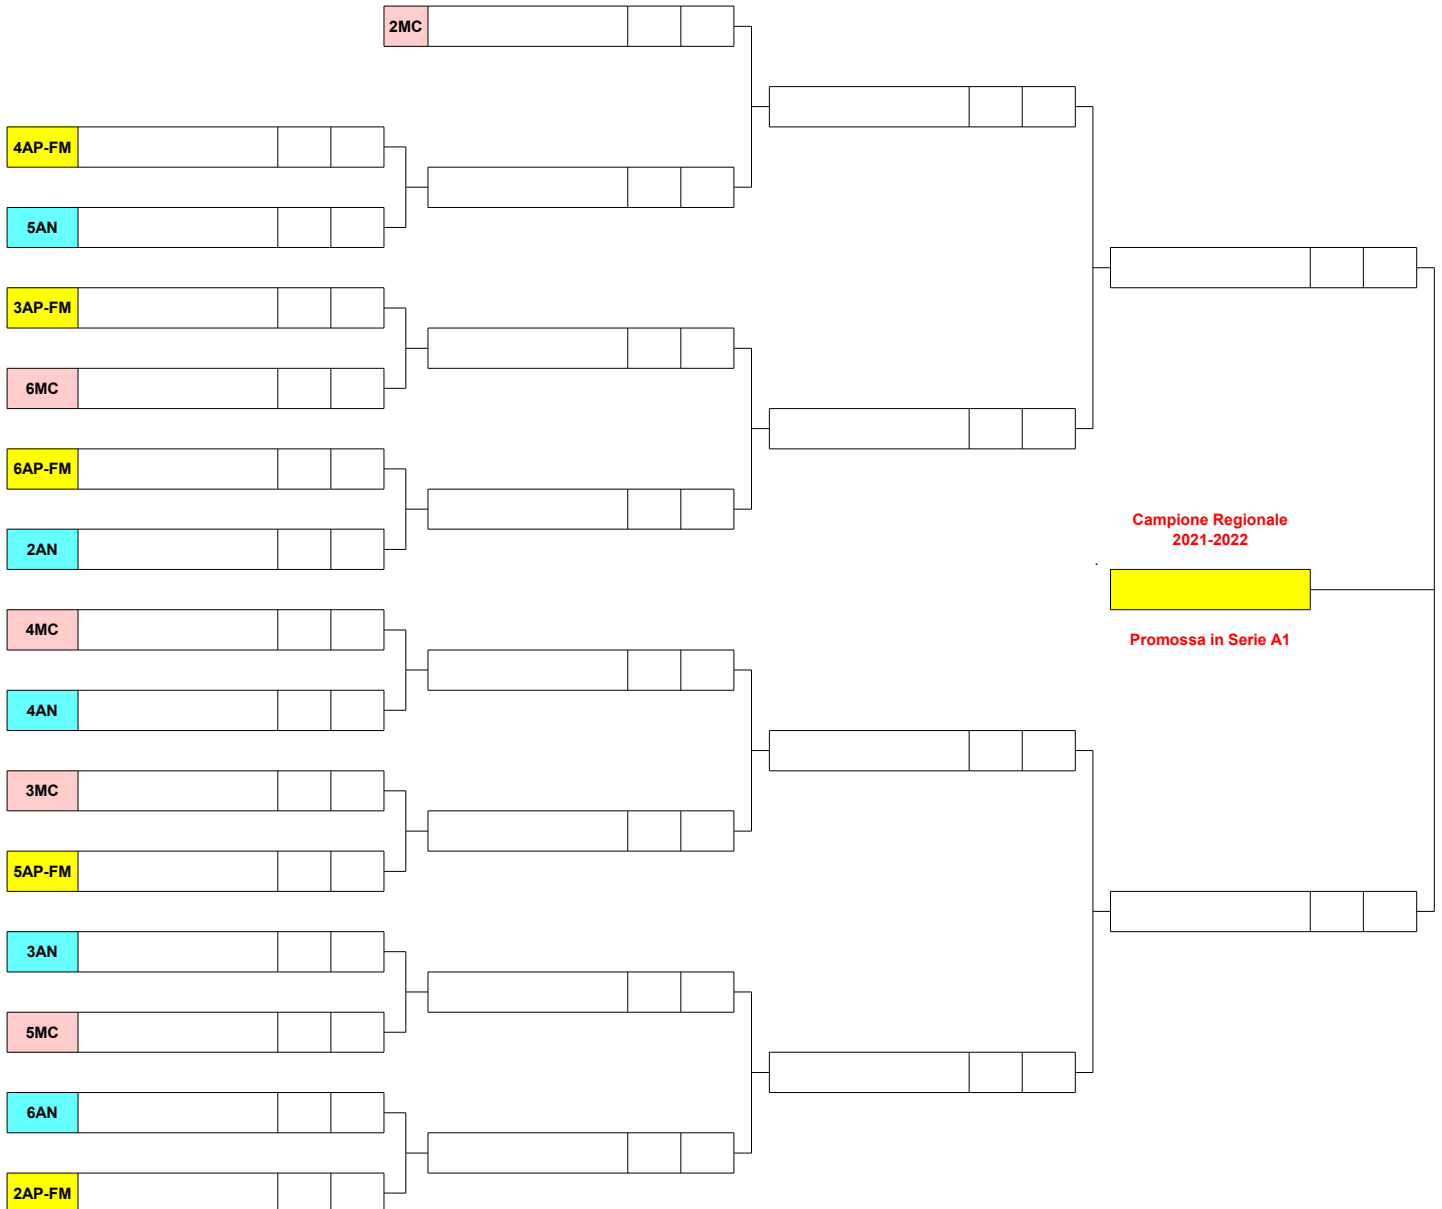

# Play Off - Serie A – Regionale – Anno 2021-2022

OTTAVI DI FINALE **MARTEDI**  
26/04/2022

QUARTI DI FINALE **VENERDI**  
29/04/2022

SEMIFINALE **VENERDI**  
06/05/2022

FINALE **VENERDI**  
13/05/2022

CSB 14 FEBBRAIO (AN)

CSB 14 FEBBRAIO (AN)

Gli incontri si disputeranno in sedi neutre, con almeno 3 biliardi, che verranno scelte di volta in volta dal Comitato Regionale.

Le Semifinali e la Finale si disputeranno presso il CSB 14 Febbraio di Ancona.

Verranno disputate sempre 6 partite, come in campionato e, nel caso di parità, verranno giocate ulteriori 3 partite, 2 singoli e 1 coppia. Gli atleti verranno scelti liberamente tra i componenti della squadra inseriti nel referto.