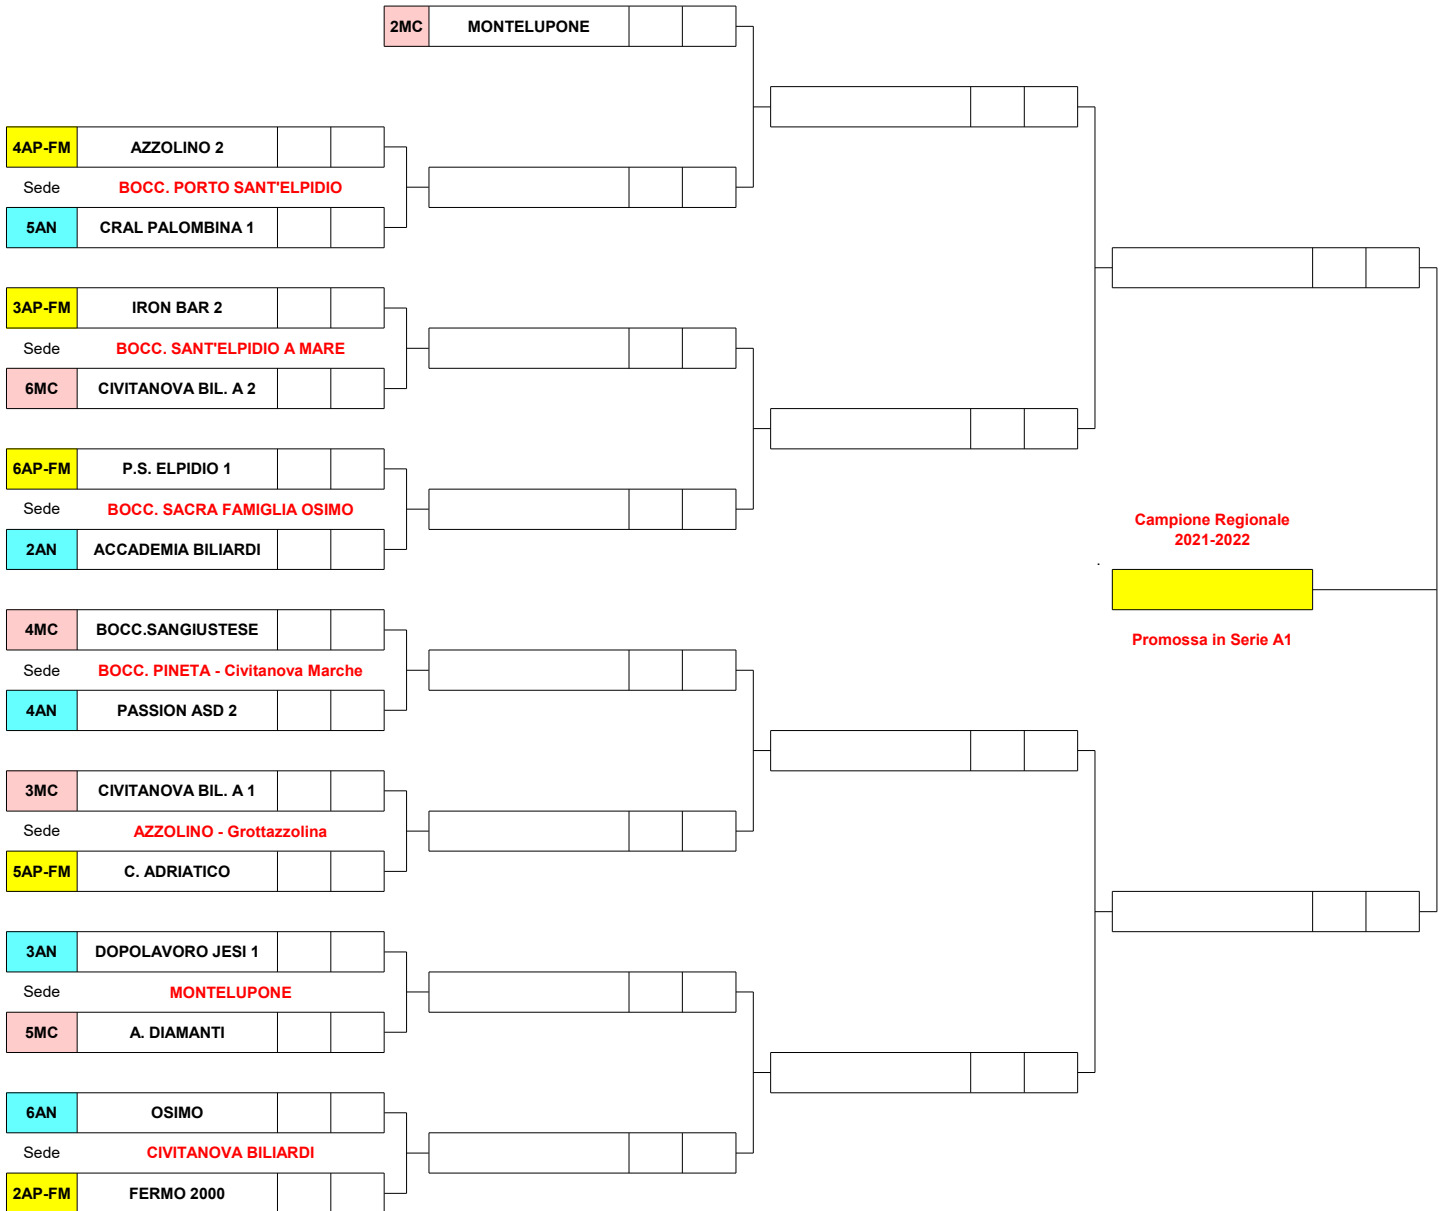

Play Off - Serie A – Regionale – Anno 2021-2022

OTTAVI DI FINALE **MARTEDI**
26/04/2022

QUARTI DI FINALE **VENERDI**
29/04/2022

SEMIFINALE **VENERDI**
06/05/2022
CSB 14 FEBBRAIO (AN)

FINALE **VENERDI**
13/05/2022
CSB 14 FEBBRAIO (AN)

Gli incontri si disputeranno in sedi neutre, con almeno 3 biliardi, che verranno scelte di volta in volta dal Comitato Regionale.

I DUE CAPITANI SARANNO GLI ARBITRI DEGLI INCONTRI. RISULTATO DA INVIARE HAI RISPETTIVI PRESIDENTI IN TEMPO REALE.

Le Semifinali e la Finale si disputeranno presso il CSB 14 Febbraio di Ancona.

TEMPO DI PROVA SEI MINUTI PER ENTRAMBI, I CAPITANI FANNO L'ACCHITTO PER CHI PROVA PER PRIMO E SCELGONO IL COLRE DELLE BILIE.