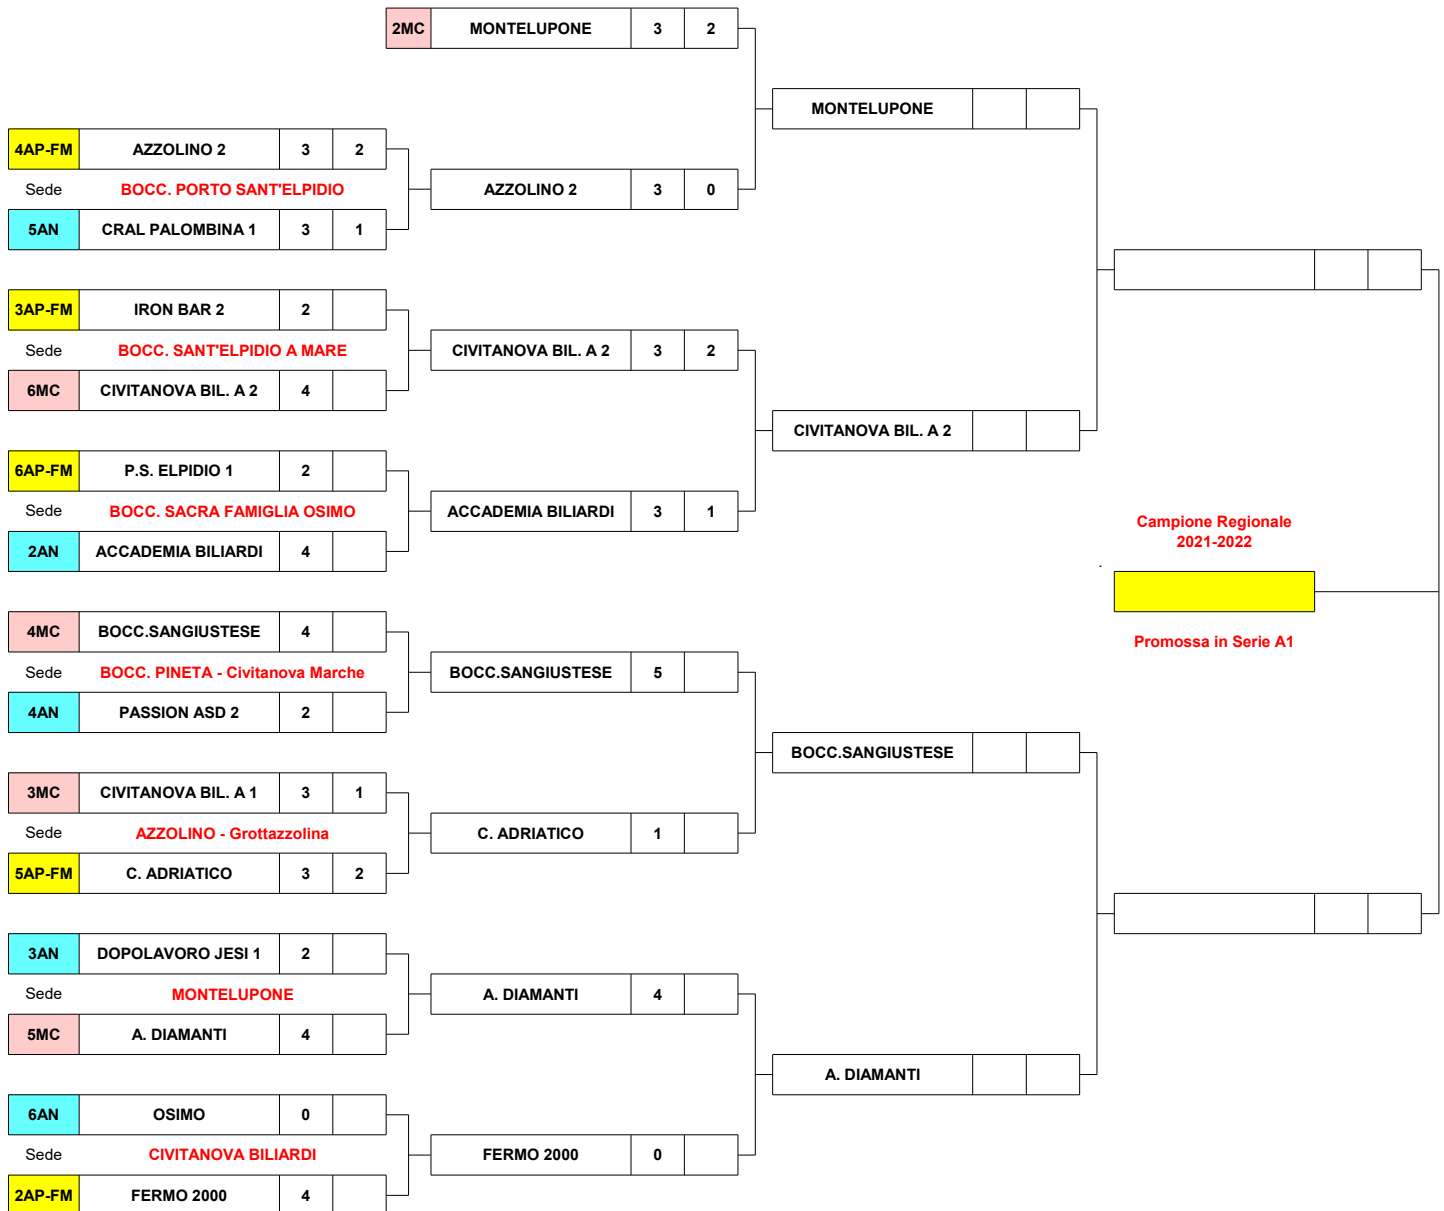

Play Off - Serie A – Regionale – Anno 2021-2022

OTTAVI DI FINALE **MARTEDI**
26/04/2022

QUARTI DI FINALE **VENERDI**
29/04/2022

SEMIFINALE **VENERDI**
06/05/2022

FINALE **VENERDI**
13/05/2022

CSB 14 FEBBRAIO (AN)

CSB 14 FEBBRAIO (AN)

Gli incontri si disputeranno in sedi neutre, con almeno 3 biliardi, che verranno scelte di volta in volta dal Comitato Regionale.

I DUE CAPITANI SARANNO GLI ARBITRI DEGLI INCONTRI. RISULTATO DA INVIARE HAI RISPETTIVI PRESIDENTI IN TEMPO REALE.

Le Semifinali e la Finale si disputeranno presso il CSB 14 Febbraio di Ancona.

TEMPO DI PROVA SEI MINUTI PER ENTRAMBI, I CAPITANI FANNO L'ACCHITTO PER CHI PROVA PER PRIMO E SCELGONO IL COLRE DELLE BILIE.