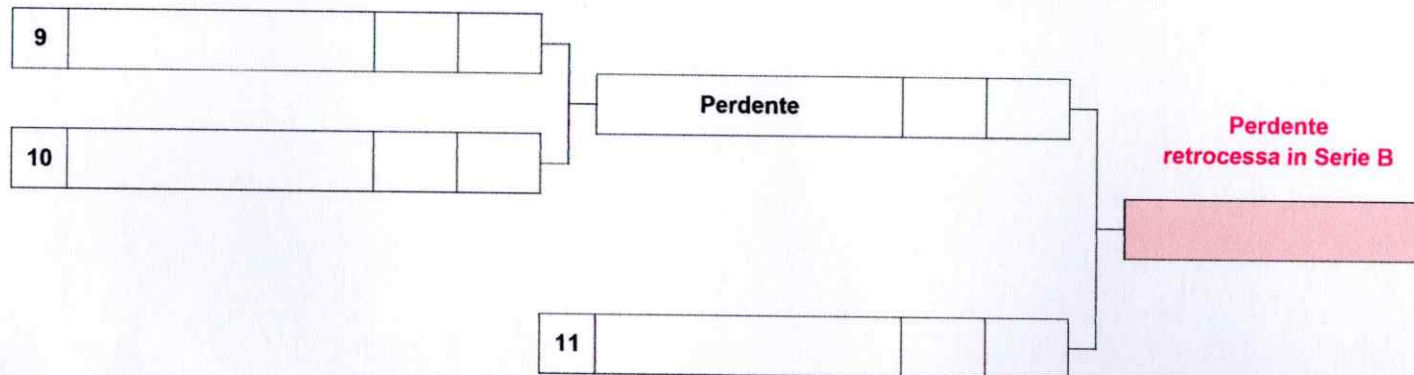

Play Out - Serie A – MC – Anno 2021-2022

A	R
MAR	MAR
12/04	19/04

A	R
VEN	MAR
22/04	26/04

I turni di andata si disputeranno nelle sedi dei CSB delle squadre meglio classificate in campionato

Nel caso di eventuale pareggio dopo i due turni, verrà considerata perdente la squadra non meglio classificata in campionato.