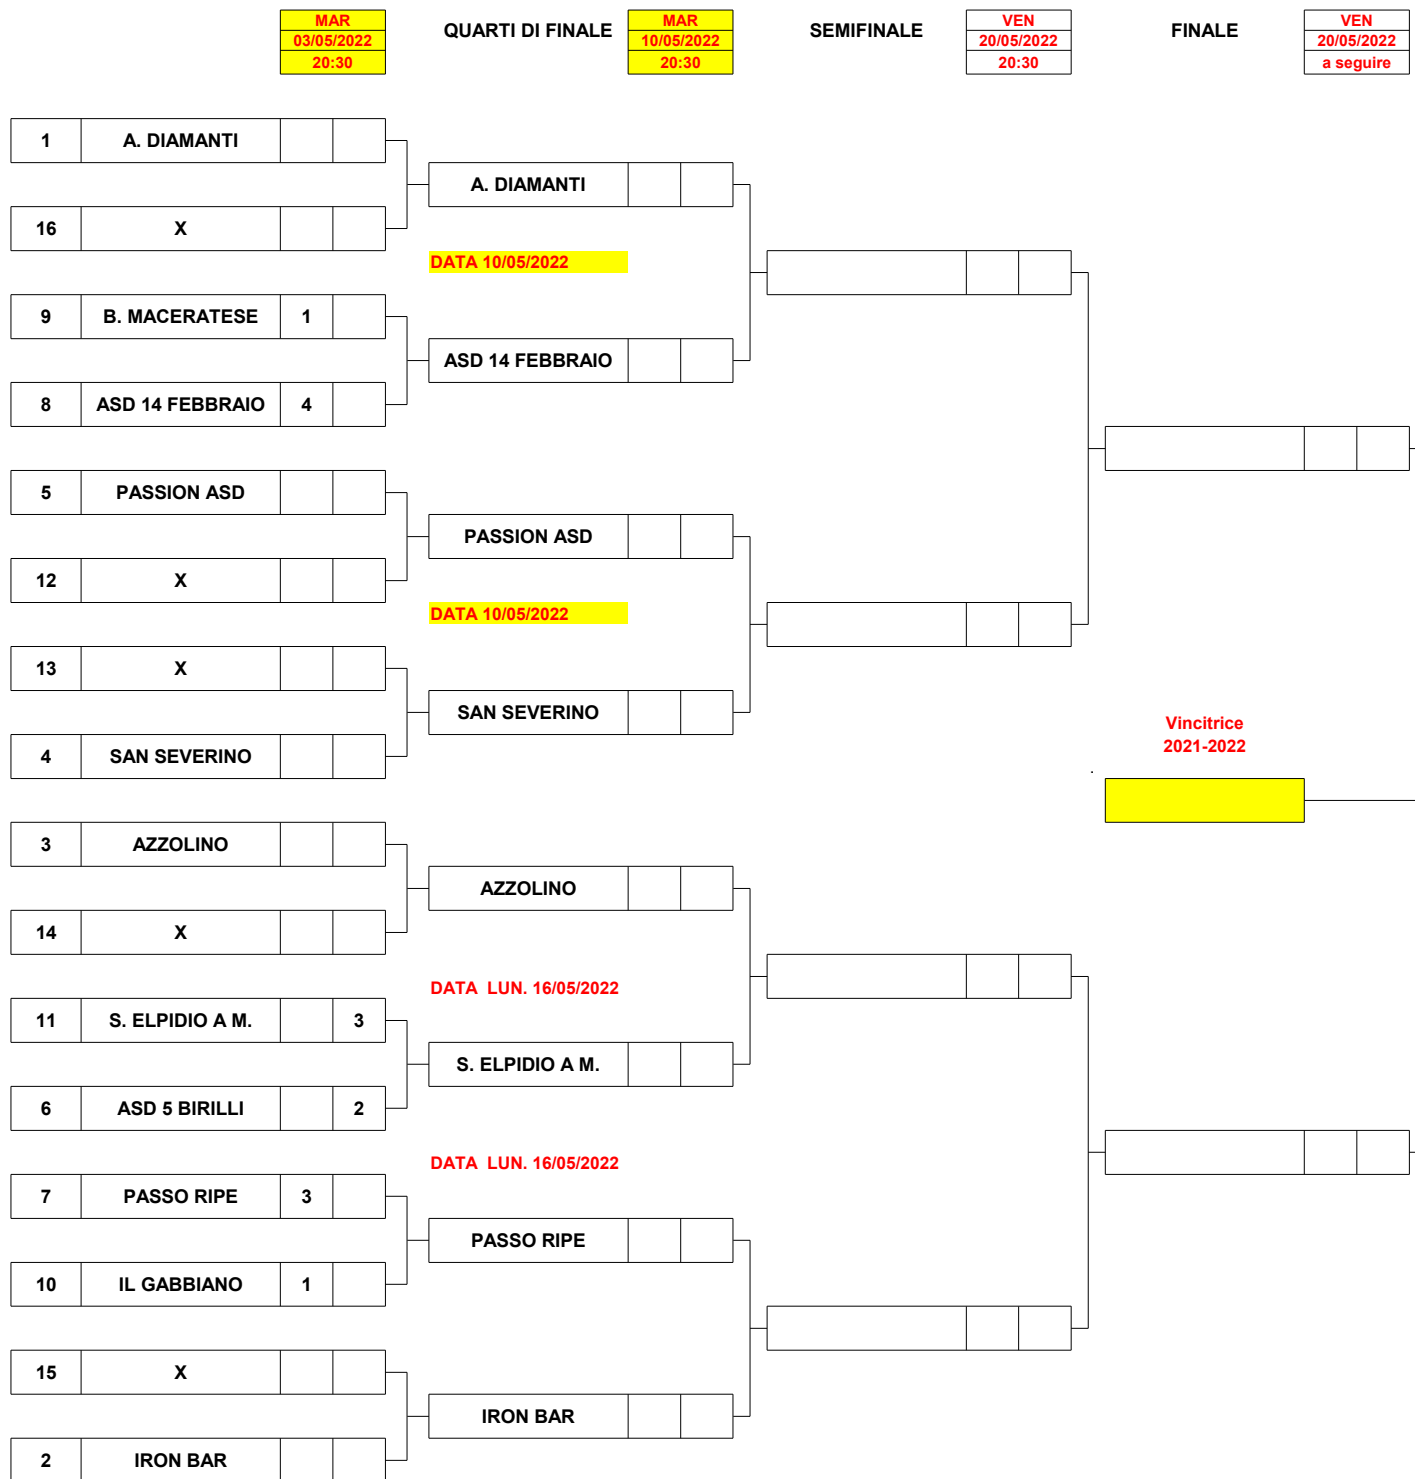

Coppa Marche - Serie A1 – Anno 2021-2022

Sede unica di gioco: CSB 14 FEBBRAIO

Come da analogia fatto negli anni precedenti si considera le posizioni delle squadre al termine del girone di andata.

I QUARTI DI FINALE SI DISPUTANO IN DUE DATE.

La **formula di gioco** prevede 5 partite suddivise in 2 turni

1° turno: 2 coppie ---- 2° turno: 2 singoli e 1 coppia

Singoli ai punti 100 e coppie ai punti 80