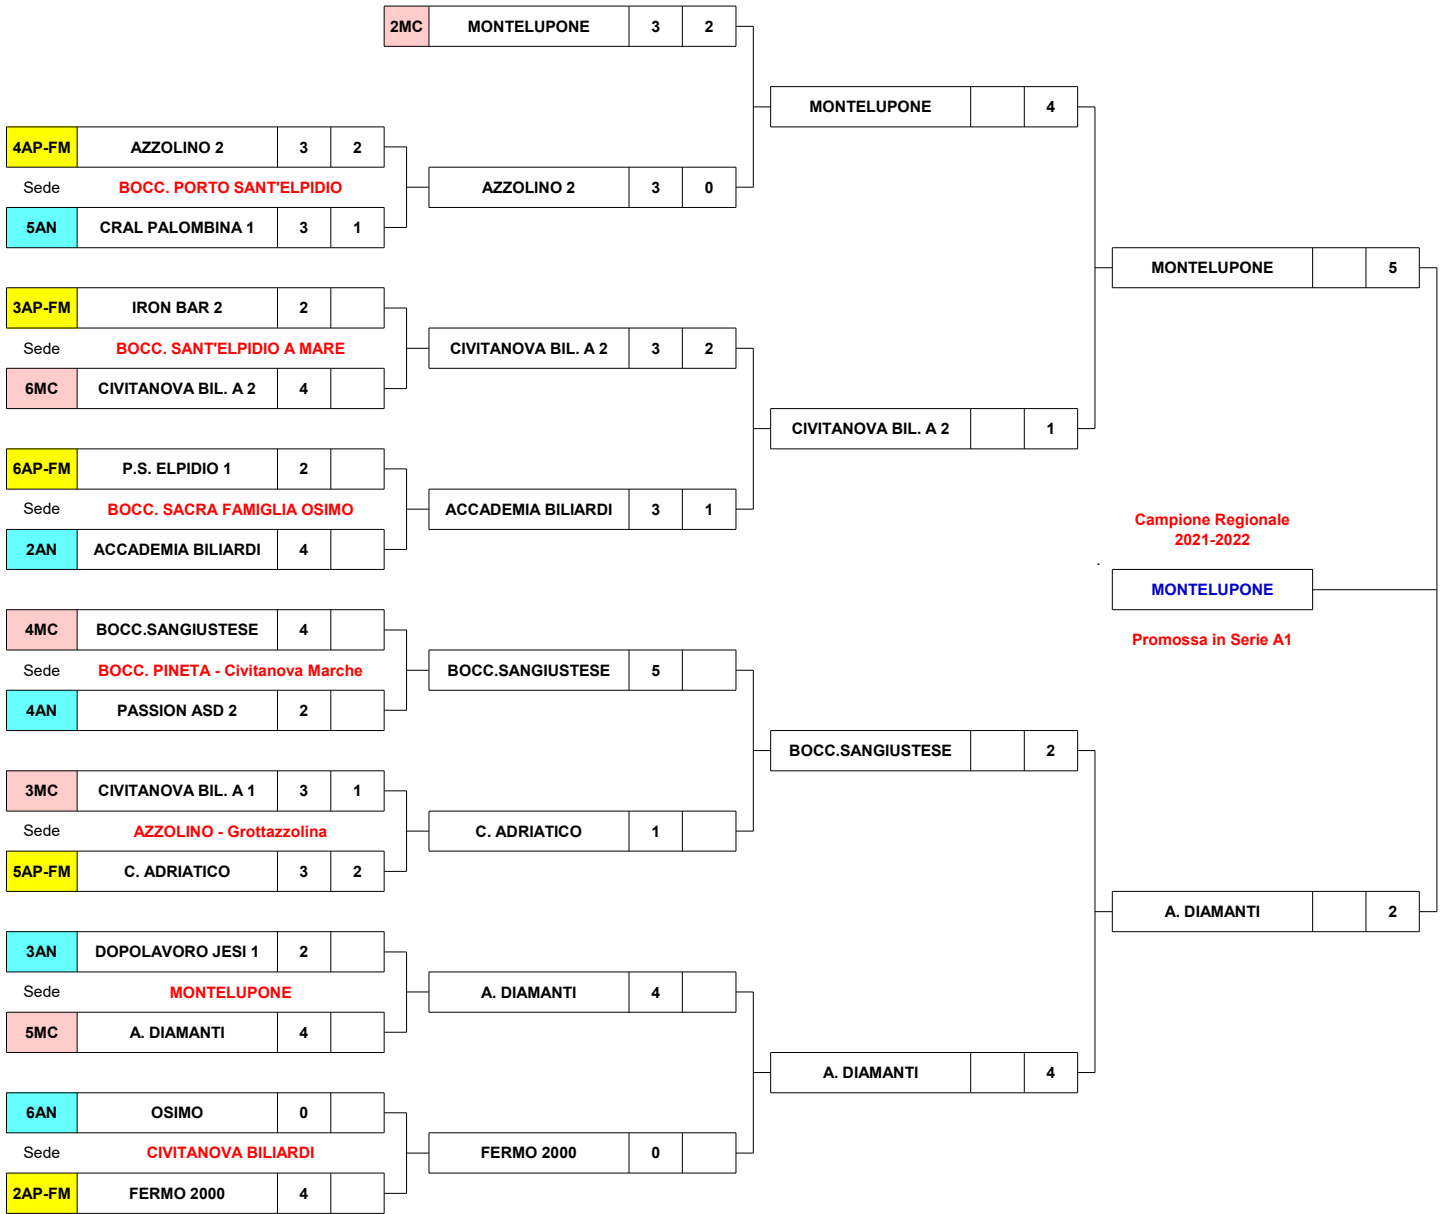

# Play Off - Serie A – Regionale – Anno 2021-2022

OTTAVI DI FINALE **MARTEDI**  
26/04/2022

QUARTI DI FINALE **VENERDI**  
29/04/2022

SEMIFINALE **VENERDI**  
06/05/2022  
CSB 14 FEBBRAIO (AN)

FINALE **VENERDI**  
13/05/2022  
CSB 14 FEBBRAIO (AN)

Gli incontri si disputeranno in sedi neutre, con almeno 3 biliardi, che verranno scelte di volta in volta dal Comitato Regionale.  
 I DUE CAPITANI SARANNO GLI ARBITRI DEGLI INCONTRI. RISULTATO DA INVIARE HAI RISPETTIVI PRESIDENTI IN TEMPO REALE.  
 Le Semifinali e la Finale si disputeranno presso il CSB 14 Febbraio di Ancona.  
**TEMPO DI PROVA SEI MINUTI PER ENTRAMBI, I CAPITANI FANNO L'ACCHITTO PER CHI PROVA PER PRIMO E SCELGONO IL COLRE DELLE BILIE.**  
 Verranno disputate sempre 6 partite, come in campionato e, nel caso di parità, verranno giocate ulteriori 3 partite, 2 singoli e 1 coppia.  
 Gli atleti verranno scelti liberamente tra i componenti della squadra inseriti nel referto.