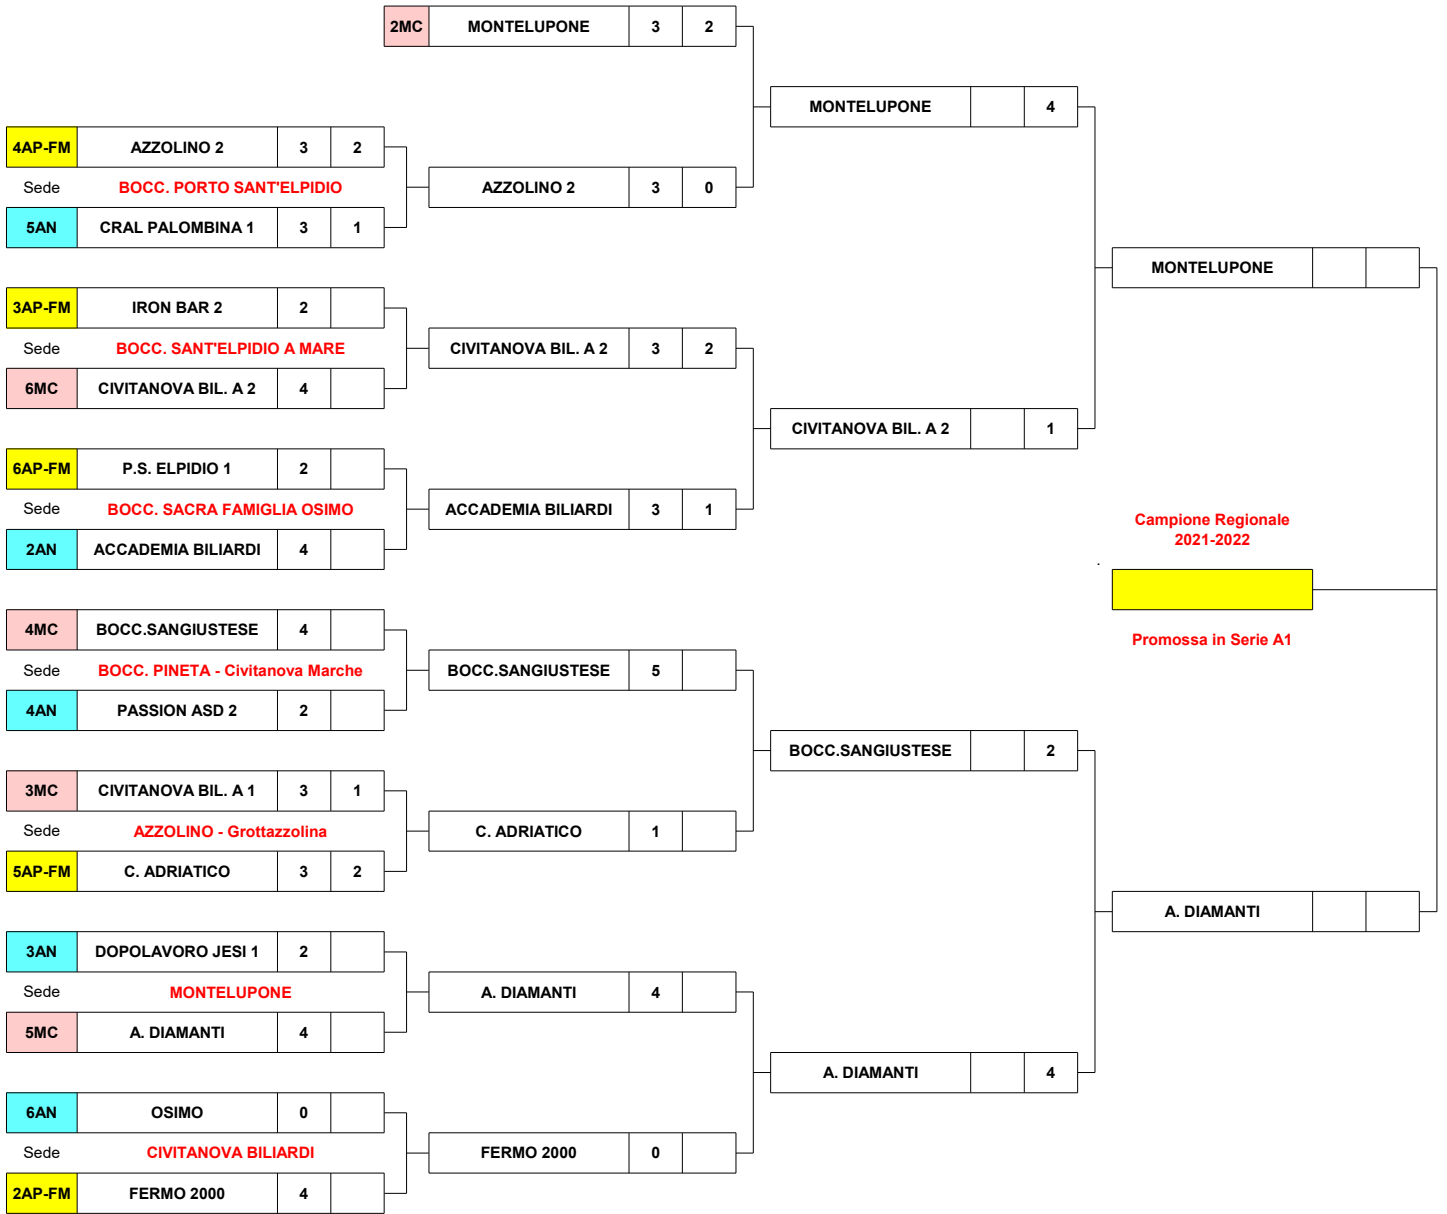

Play Off - Serie A – Regionale – Anno 2021-2022

OTTAVI DI FINALE **MARTEDI**
26/04/2022

QUARTI DI FINALE **VENERDI**
29/04/2022

SEMIFINALE **VENERDI**
06/05/2022
CSB 14 FEBBRAIO (AN)

FINALE **VENERDI**
13/05/2022
CSB 14 FEBBRAIO (AN)

Gli incontri si disputeranno in sedi neutre, con almeno 3 biliardi, che verranno scelte di volta in volta dal Comitato Regionale.

I DUE CAPITANI SARANNO GLI ARBITRI DEGLI INCONTRI. RISULTATO DA INVIARE HAI RISPETTIVI PRESIDENTI IN TEMPO REALE.

Le Semifinali e la Finale si disputeranno presso il CSB 14 Febbraio di Ancona.

TEMPO DI PROVA SEI MINUTI PER ENTRAMBI, I CAPITANI FANNO L'ACCHITTO PER CHI PROVA PER PRIMO E SCELGONO IL COLRE DELLE BILIE.