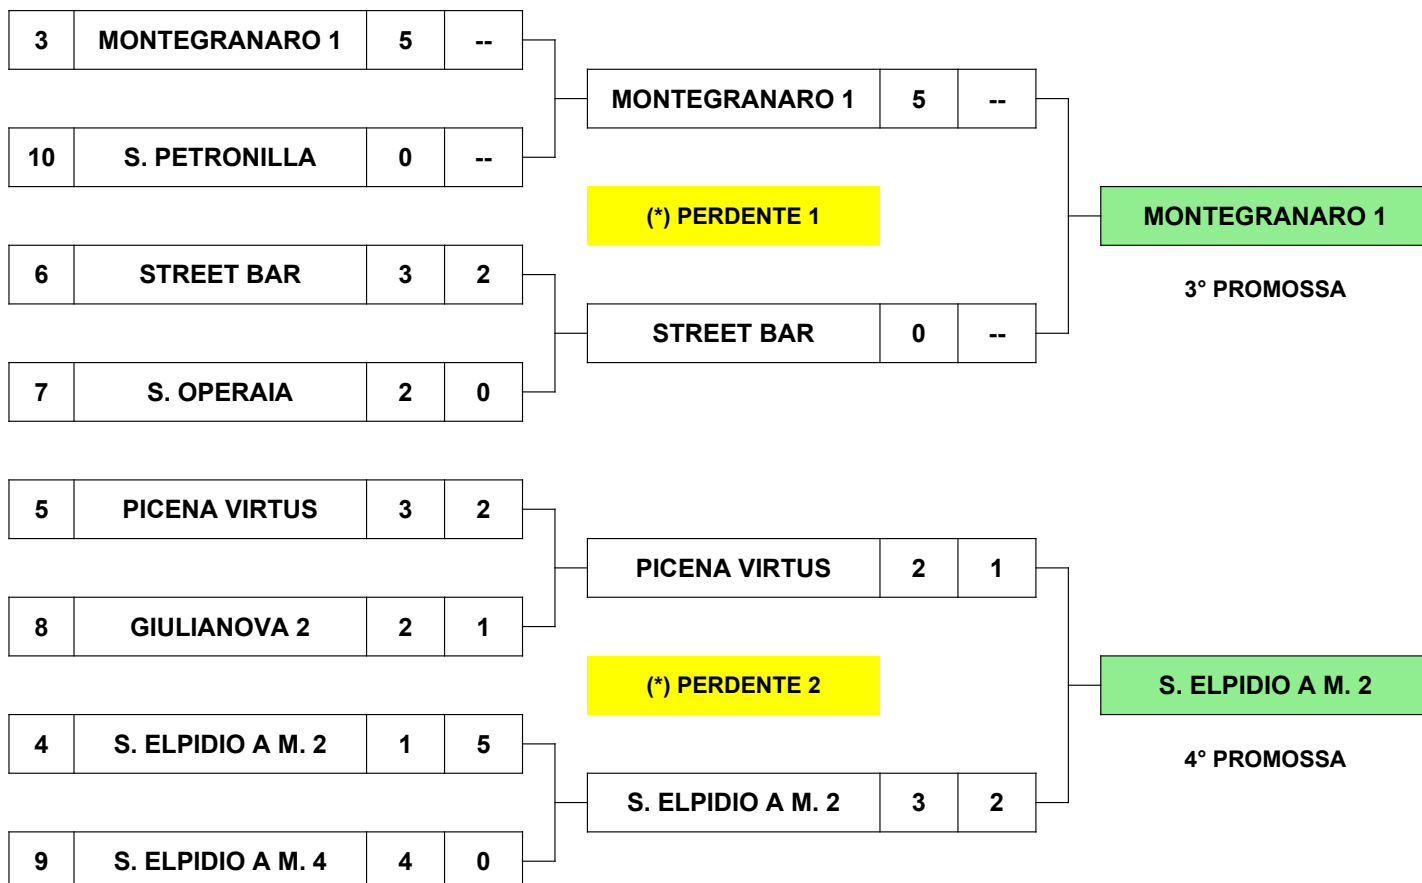

Play Off - Serie B – AP-FM – Anno 2021-2022

A	R
MAR 03/05	VEN 06/05

A	R
MAR 10/05	VEN 13/05

**SQUADRE PROMOSSE
IN SERIE A**

(*) L'EVENTUALE 5° SQUADRA PROMOSSA SARA' LA VINCITRICE DELLO "SCONTRO" A/R TRA LE 2 SQUADRE PERDENTI. IN CASO DI PARITA' SARA' CONSIDERATA VINCITRICE LA SQUADRA MEGLIO CLASSIFICATA IN CAMPIONATO.

A	R
MAR 17/05	VEN 20/05