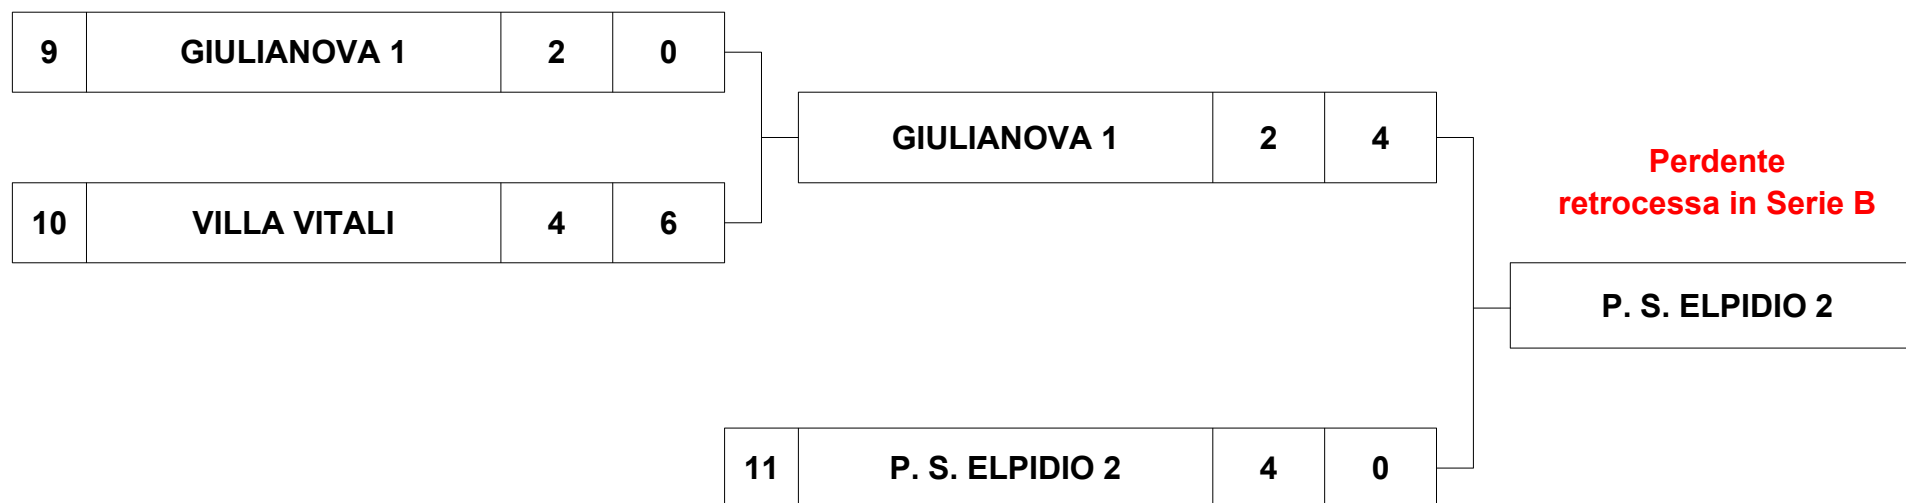

Play Out - Serie A – AP-FM – Anno 2021-2022

| A | R |
|--------------|--------------|
| MAR 12/04 | MAR 19/04 |

| A | R |
|--------------|--------------|
| VEN 29/04 | MAR 03/05 |

I turni di andata si disputeranno nelle sedi dei CSB delle squadre meglio classificate in campionato

Nel caso di eventuale pareggio dopo i due turni, verrà considerata vincitrice la squadra meglio classificata in campionato.