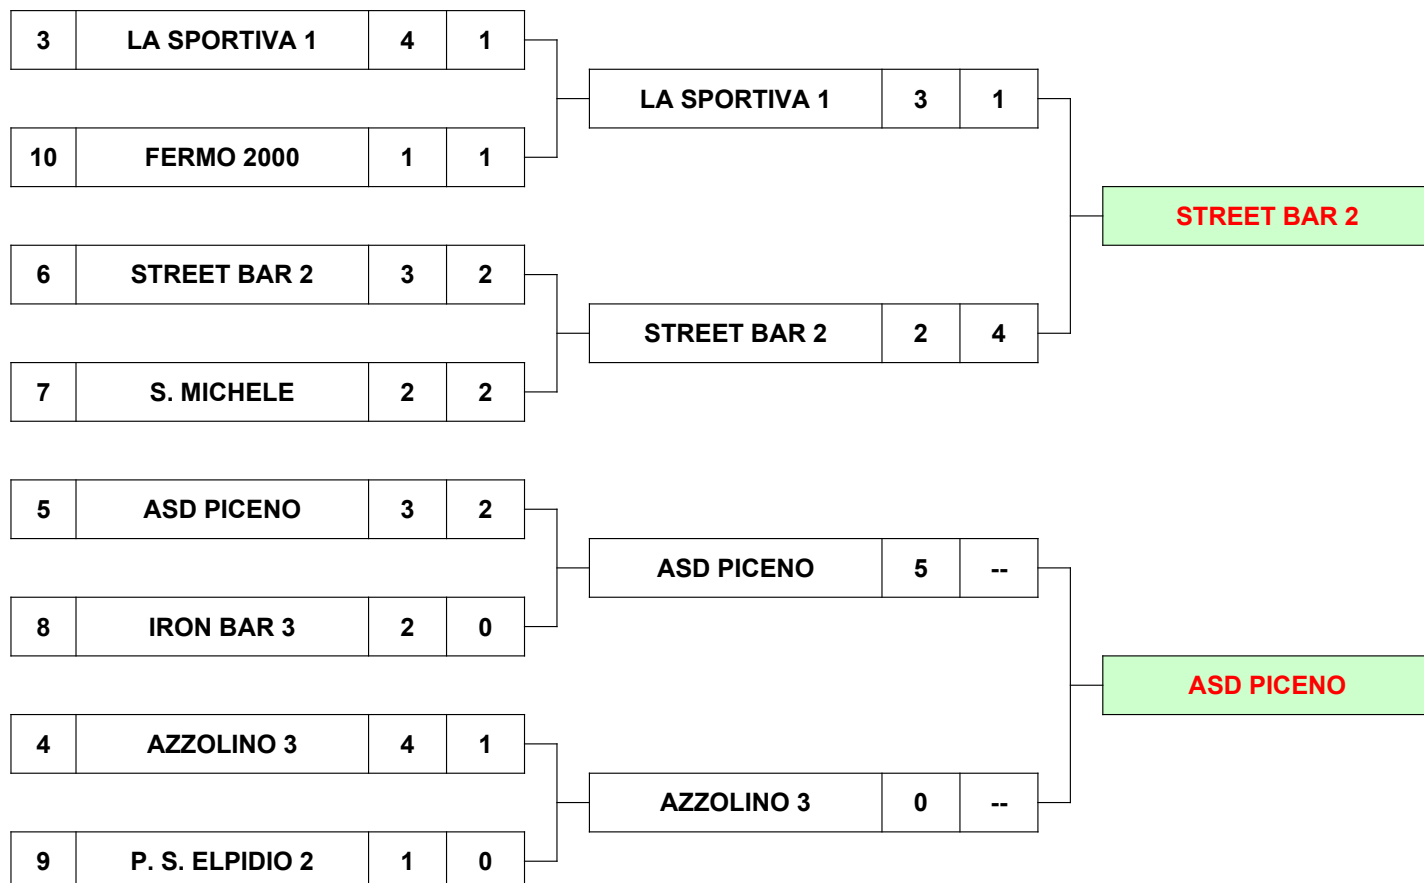

Play Off - Serie B – AP-FM – Anno 2022-2023

A	R
MAR 11/04	VEN 14/04

A	R
MAR 18/04	VEN 21/04

**SQUADRE PROMOSSE
IN SERIE A**

CONSIDERATO CHE ALLE FINALI DEI PLAY OFF DI SERIE A, SONO ANDATE 3 SQUADRE DELLA PROVINCIA DI ASCOLI P. / FERMO SU 4, CI SONO BUONE PROBABILITA' CHE UNA VENGA PROMOSSA IN SERIE A1, PERTANTO, COME PREVISTO DA REGOLAMENTO, SI CONTENDERANNO L'EVENTUALE POSTO LE 2 SQUADRE PERDENTI.

PER ESSERE CERTI BISOGNA ATTENDERE LE FASI FINALI CHE SI SVOLGERANNO A FERMO IN P.ZZA SAGRINI IL 4 E I 6 MAGGIO.