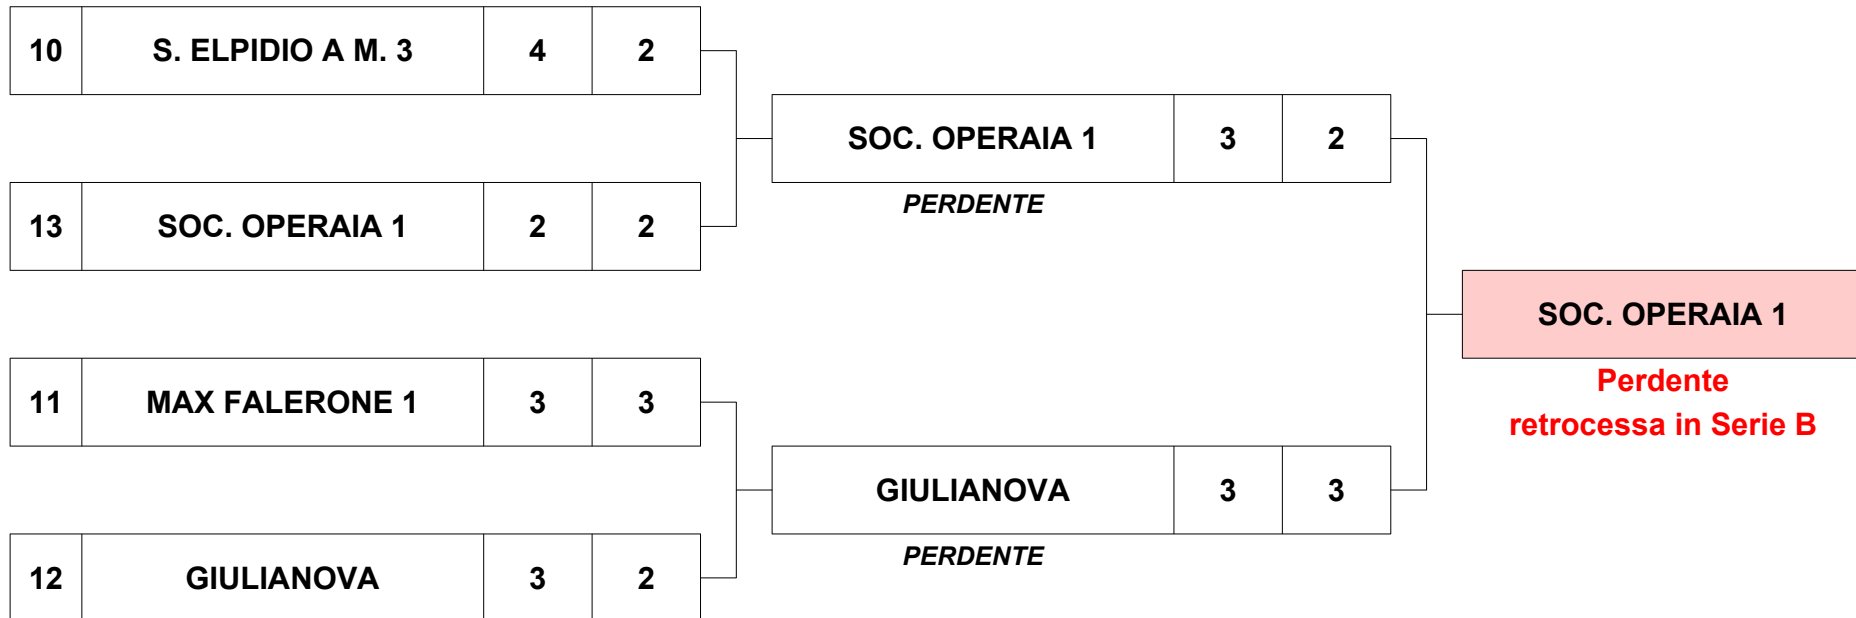

# Play Out - Serie A – AP-FM – Anno 2022-2023

A	R
MAR 11/04	VEN 14/04

A	R
MAR 18/04	VEN 21/04

*I turni di andata si disputeranno nelle sedi dei CSB delle squadre meglio classificate in campionato*

**Nel caso di eventuale pareggio dopo i due turni, verrà considerata vincitrice la squadra meglio classificata in campionato.**