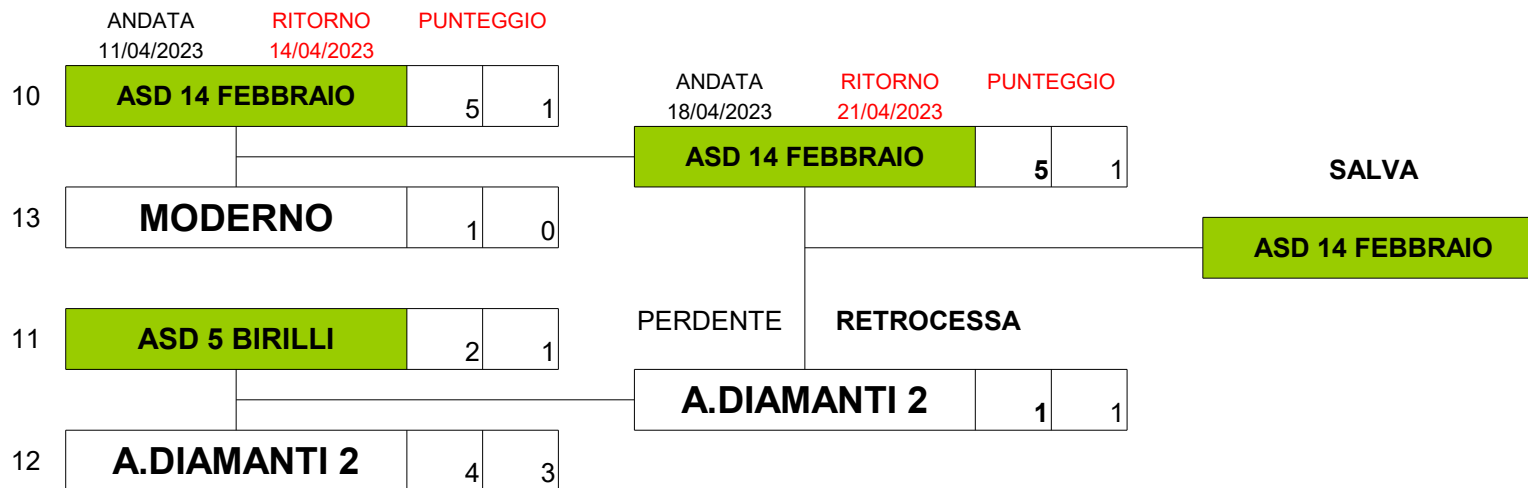

CAMPIONATO REGIONALE A1 - PLAY OUT - 2023

LE SQUADRE CHE PERDONO L'INCONTRO SONO RETROCESSE- AL SECONDO TURNO LA PERDENTE RETROCEDE.

Abbinamento 9 10/13/11/12
RETROCEDONO MODERNO
ASD 5 BIRILLI A.DIAMANTI 2

	prima partita a casa
--	----------------------