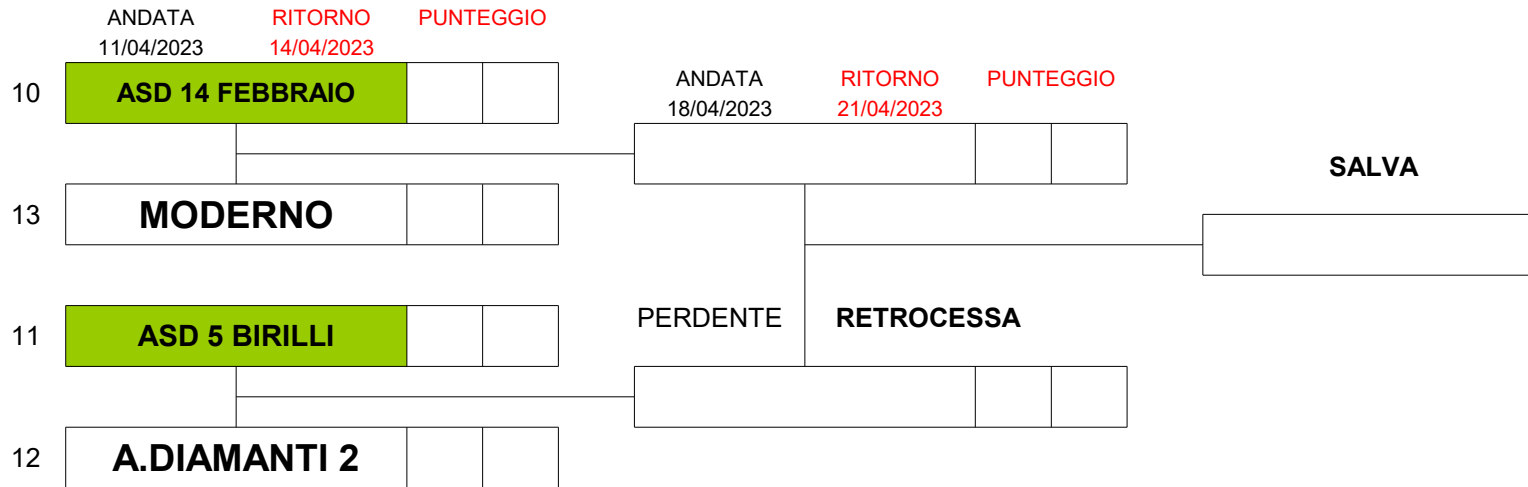

CAMPIONATO REGIONALE A1 - PLAY OUT - 2023

LE SQUADRE CHE PERDONO L'INCONTRO SONO RETROCESSE- AL SECONDO TURNO LA PERDENTE RETROCEDE.

Abbinamento 9/10/13/11/12

 prima partita a casa