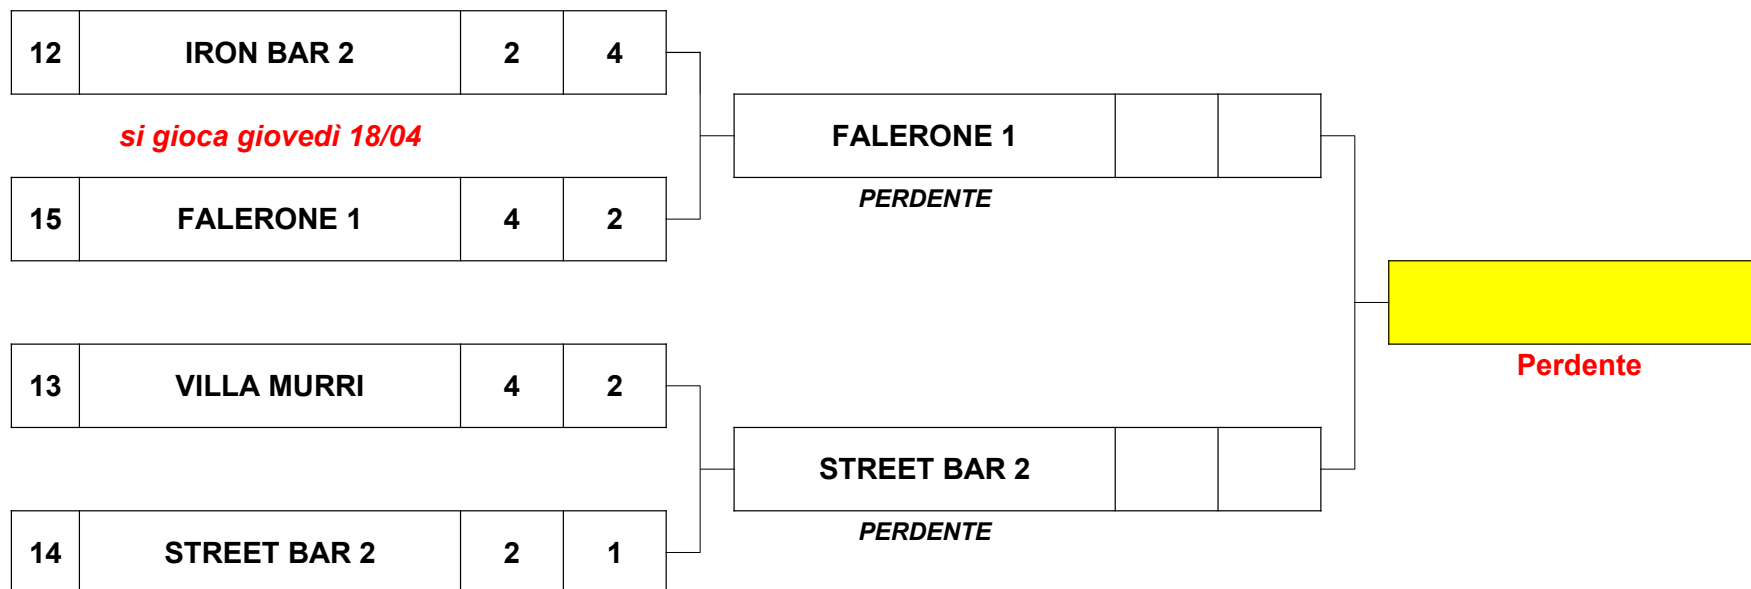

Play Out - Serie A – AP-FM – Anno 2023-2024

| A | R |
|--------------|--------------|
| VEN 19/04 | MAR 23/04 |

| A | R |
|--------------|--------------|
| MAR 30/04 | VEN 03/05 |

I turni di andata si disputeranno nelle sedi dei CSB delle squadre meglio classificate in campionato

Nel caso di eventuale pareggio dopo i due turni, verrà considerata vincitrice la squadra meglio classificata in campionato.

Se dai Play Out di Serie A1 retrocede una squadra di AP-FM, in Serie B andranno le 2 squadre perdenti