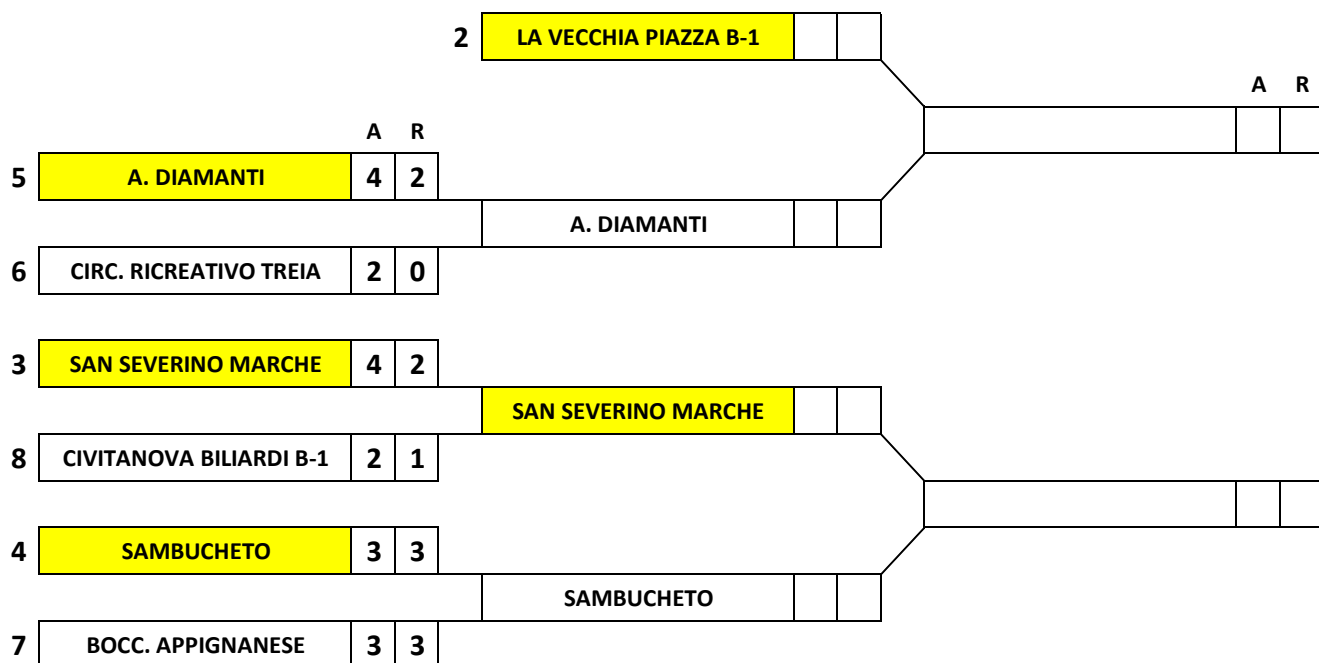

1° TURNO

ANDATA ven 12 aprile 2024
RITORNO ven 19 aprile 2024

SEMIFINALE

ANDATA mar 23 aprile 2023
RITORNO ven 26 aprile 2024

FINALE

ANDATA da definirsi
RITORNO da definirsi

Squadra vincitrice del Play-Off
Promozione al Campionato Provinciale di Serie A

Il play-off promozione, per determinare l'ulteriore squadra che si aggiudicherà il diritto di disputare il Campionato Regionale di Serie A – Selezione Prov.le di Macerata nell'anno sportivo 2024-2025, verranno disputati dalle squadre classificate dal 2° al 8° posto della classifica finale. I play-off si svolgeranno con incontri di andata e ritorno senza spareggio, presso la sede di gioco delle rispettive squadre; la sede della partita di andata sarà quella della squadra meglio classificata al termine della "stagione regolare"; le partite si giocheranno con due turni settimanali (venerdì e martedì, salvo diversa disposizione del Comitato Provinciale); verranno giocate sempre sei partite (due coppie e quattro singoli, con le medesime modalità previste per la stagione regolare); la vittoria dell'incontro, svolto con andata e ritorno, con conseguente passaggio al turno successivo sarà determinata dal maggior numero di partite vinte ed in caso di parità sarà considerata vincitrice dello stesso la squadra meglio classificata al termine della "stagione regolare".